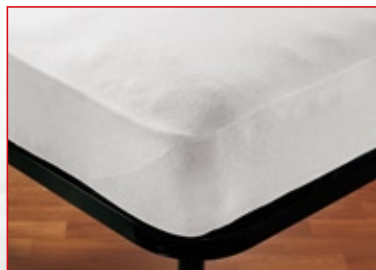

COPRIMATERASSI e ACCESSORI

la regginflex

• Coprimaterasso in jersey

• Coprimaterasso in cotone fasciato con cerniera

• Coprimaterasso in cotone fasciato con elastico

• Coprimaterasso in cotone spugna jacquard

• Coprimaterasso trapuntato in spugna naturale con imbottitura in cotone

• Coprimaterasso Igienico impermeabile - spugna di cotone e PVC (con fascia in jersey)

• Coprimaterasso antiacaro con cerniera

• Copriguancia antiacaro con cerniera