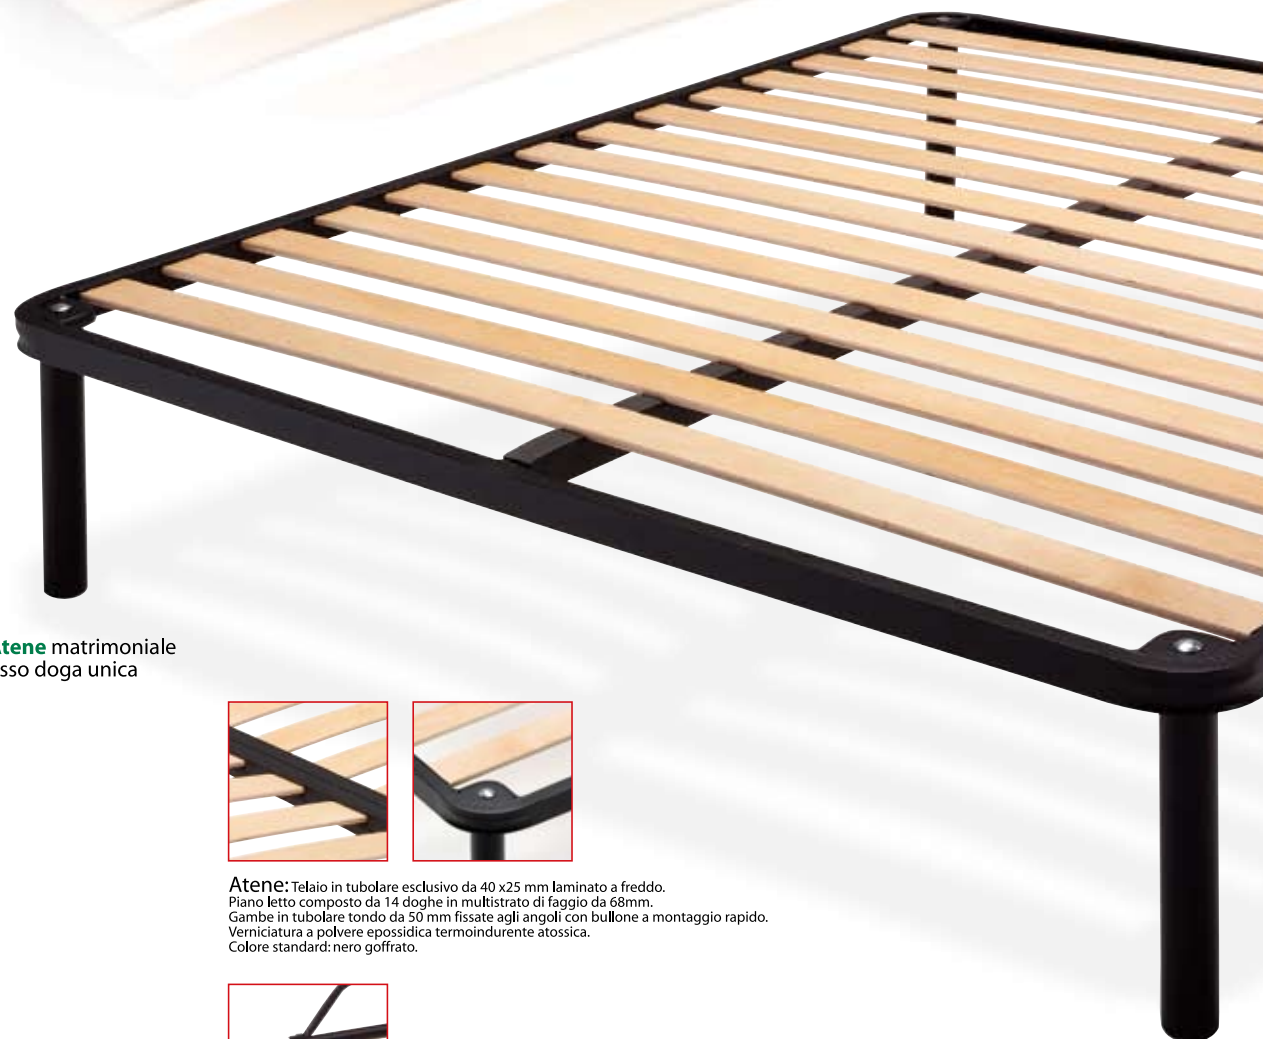

Piano letto a doghe

# ATENE - OSLO

la regginflex

• **Atene** singolo fisso

• **Atene** matrimoniale  
fisso doppia doga

• **Oslo** pieghevole

• **Oslo** pieghevole chiuso

• **Atene** matrimoniale  
fisso doga unica

**Atene:** Telaio in tubolare esclusivo da 40 x 25 mm laminato a freddo.  
Piano letto composto da 14 doghe in multistrato di faggio da 68mm.  
Gambe in tubolare tondo da 50 mm fissate agli angoli con bullone a montaggio rapido.  
Verniciatura a polvere epossidica termoindurente atossica.  
Colore standard: nero goffrato.

**Oslo:** Telaio in tubolare tondo da 25 mm laminato a freddo.  
Piano letto composto da 14 doghe in multistrato di faggio da 53mm.  
Verniciatura a polvere epossidica termoindurente atossica.  
Colore standard: nero goffrato.