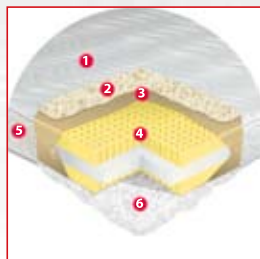

TERRA

Materasso vibrante
antistress

la regginflex

Caratteristiche:

1. Fodera esterna in tessuto cotone jacquard con filamenti in carbonio antistatico dai colori naturali, sfoderabile con cerniera su tre lati.
2. Imbottitura lato invernale in pura lana bianca.
3. Sottofodera di rivestimento in jersey di puro cotone.
4. Struttura centrale portante in lattice schiumato a freddo indeformabile senza CFC (h. 8 cm). Materiale viscoelastico a portanza differenziata per il lato superiore e inferiore (h. 5 cm).
5. Fascia di rivestimento con maniglie in tessuto.
6. Imbottitura lato estivo in puro cotone bianco.
7. Piastre vibranti.

A richiesta versione antiallergica: nei punti 2 e 6 imbottitura sintetica atermica.

Il materasso Terra grazie ad una serie di piastre vibranti inserite nel corpo stesso del materasso può eseguire un massaggio che parte dalla zona cervicale ed arriva fino ai piedi.